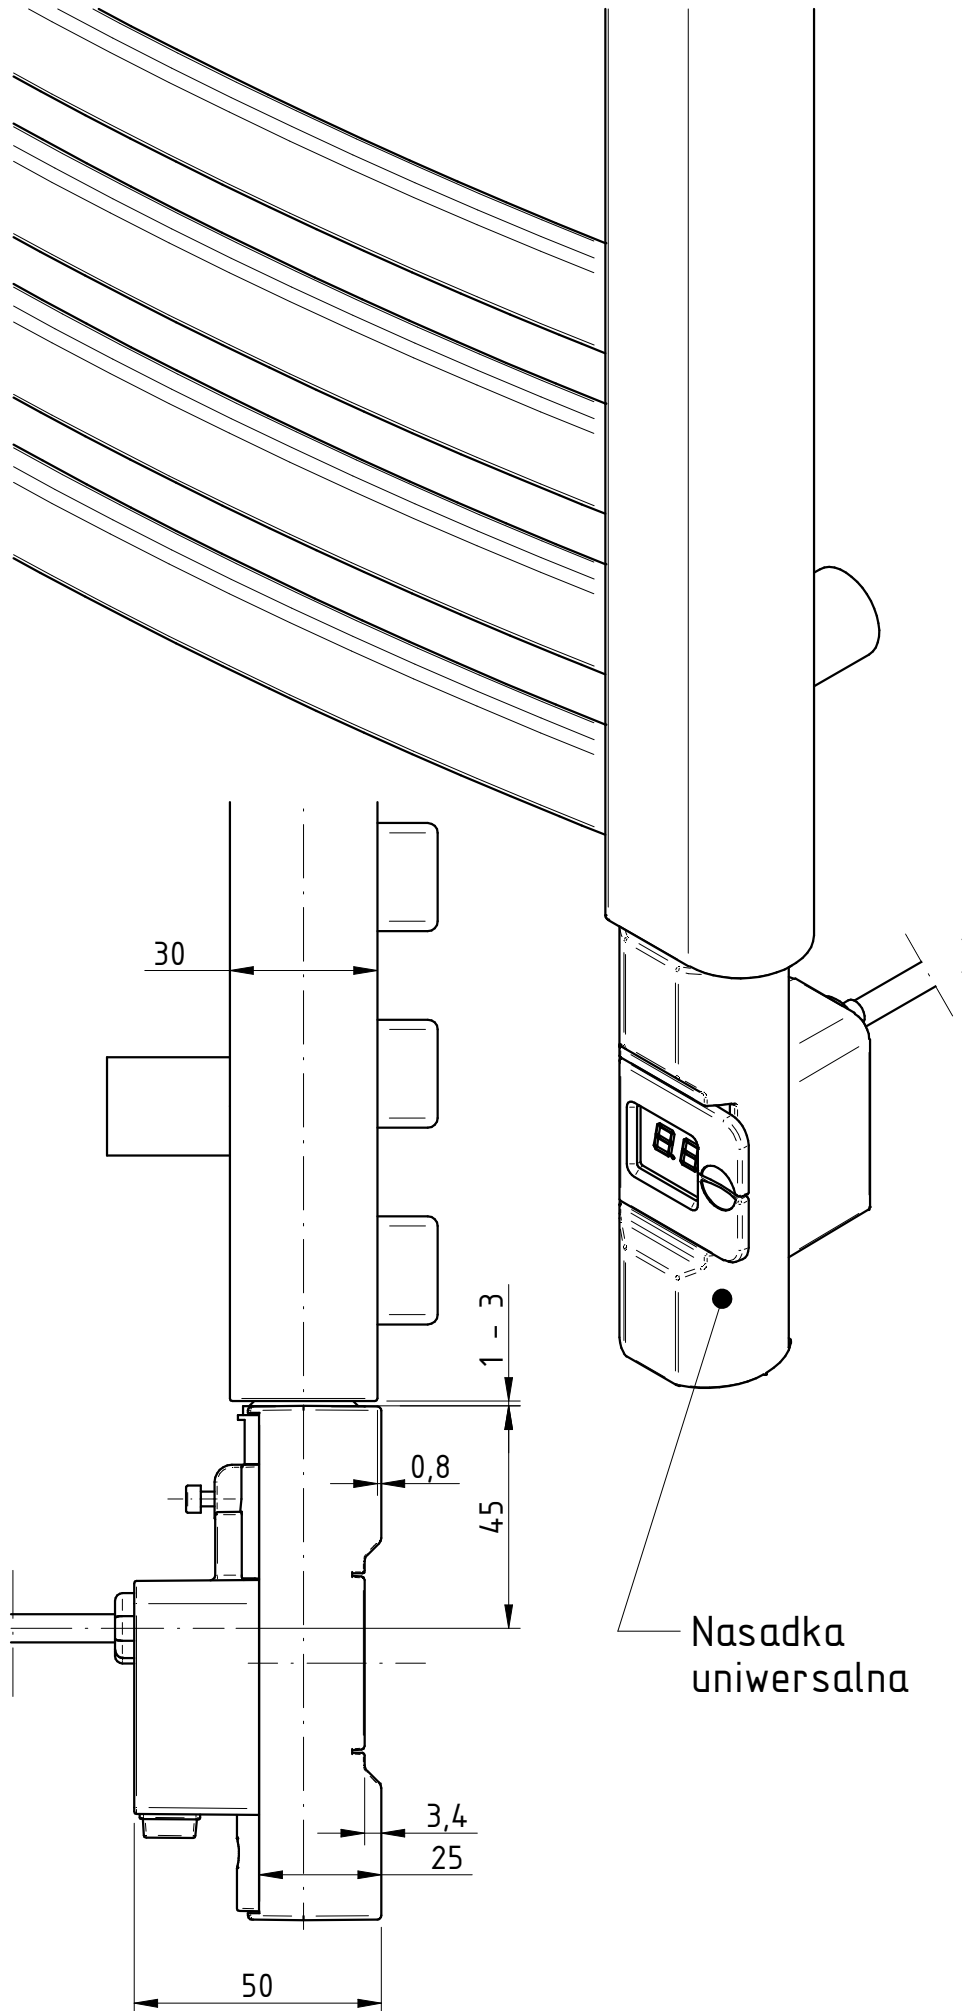

Kolektor grzejnika  
o profilu okrągłym  
Ø35mm

Kolektor grzejnika  
o profilu "D"  
40x30mm

Kolektor grzejnika  
o profilu  
kwadratowym  
30x30mm

Kolektor grzejnika  
o profilu  
prostokątnym  
40x30mm

Kolektor grzejnika  
o profilu okrągłym  
Ø35mm

Nasadka  
uniwersalna

Kolektor grzejnika  
o profilu "D"  
40x30mm

Nasadka  
uniwersalna