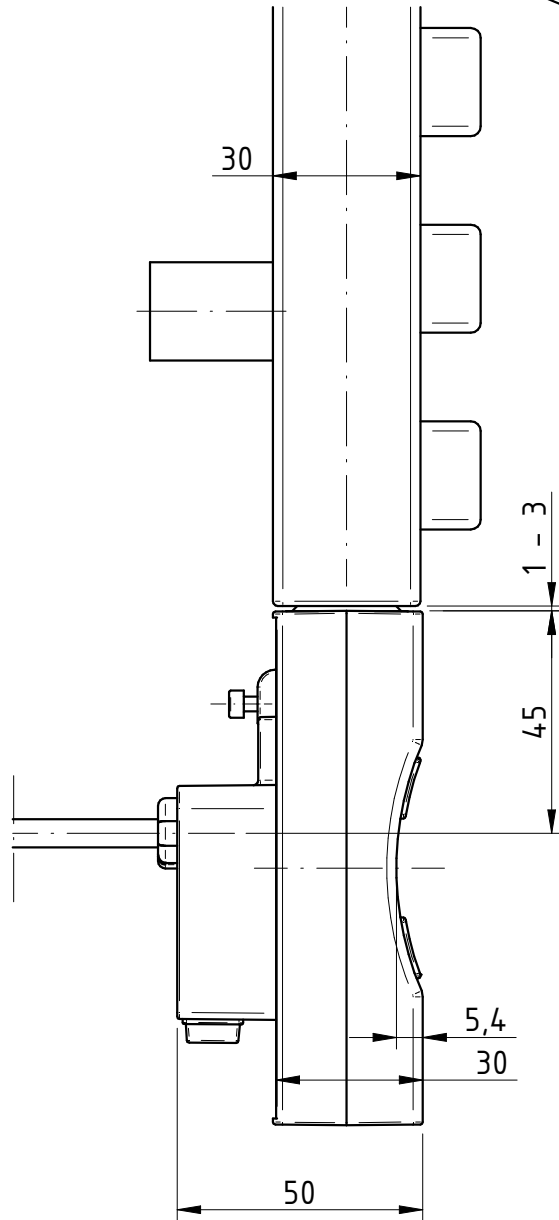

Kolektor grzejnika  
o profilu okrągłym  
Ø35mm

Kolektor grzejnika  
o profilu "D"  
40x30mm

Kolektor grzejnika  
o profilu  
kwadratowym  
30x30mm

Kolektor grzejnika  
o profilu  
prostokątnym  
40x30mm

Kolektor grzejnika  
o profilu okrągłym  
Ø35mm

Nasadka  
uniwersalna

Kolektor grzejnika  
o profilu "D"  
40x30mm

Nasadka  
uniwersalna