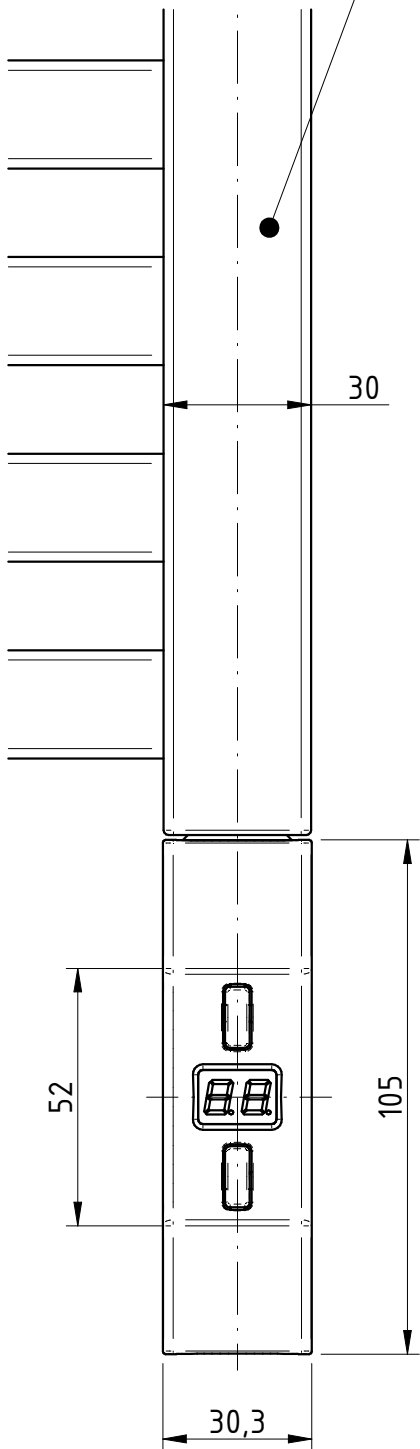

Kolektor grzejnika  
o profilu okrągłym  
Ø35mm

Kolektor grzejnika  
o profilu "D"  
40x30mm

Kolektor grzejnika  
o profilu  
kwadratowym  
30x30mm

Kolektor grzejnika  
o profilu  
prostokątnym  
40x30mm

Kolektor grzejnika  
o profilu okrągłym  
Ø35mm

Nasadka  
uniwersalna

Kolektor grzejnika  
o profilu "D"  
40x30mm

Nasadka  
uniwersalna