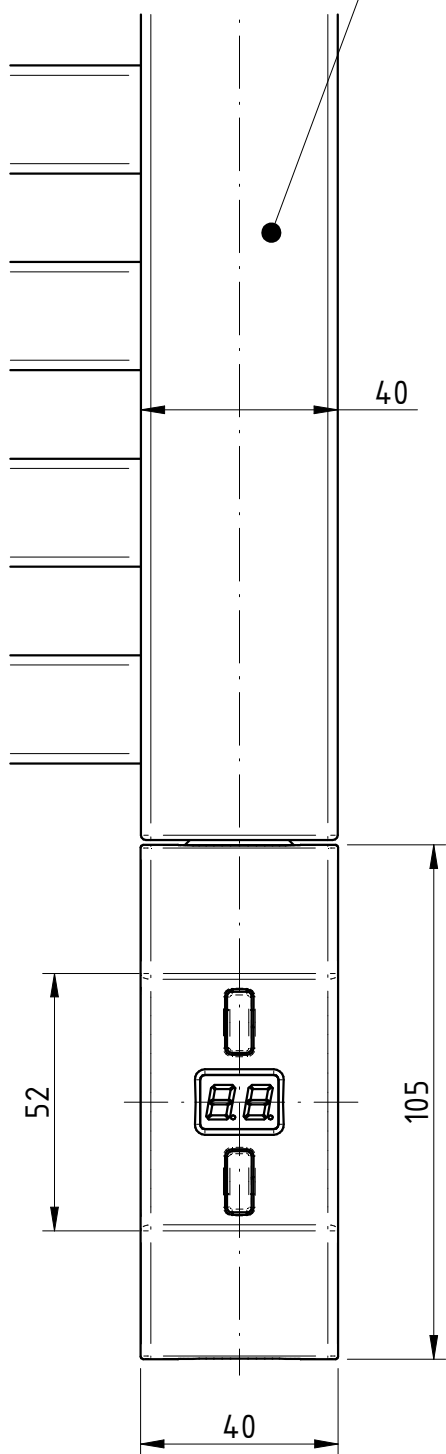

Kolektor grzejnika  
o profilu okrągłym  
Ø35mm

Kolektor grzejnika  
o profilu "D"  
40x30mm

Kolektor grzejnika  
o profilu  
kwadratowym  
30x30mm

Kolektor grzejnika  
o profilu  
prostokątnym  
40x30mm

Kolektor grzejnika  
o profilu okrągłym  
Ø35mm

Nasadka  
uniwersalna

Kolektor grzejnika  
o profilu "D"  
40x30mm

Nasadka  
uniwersalna