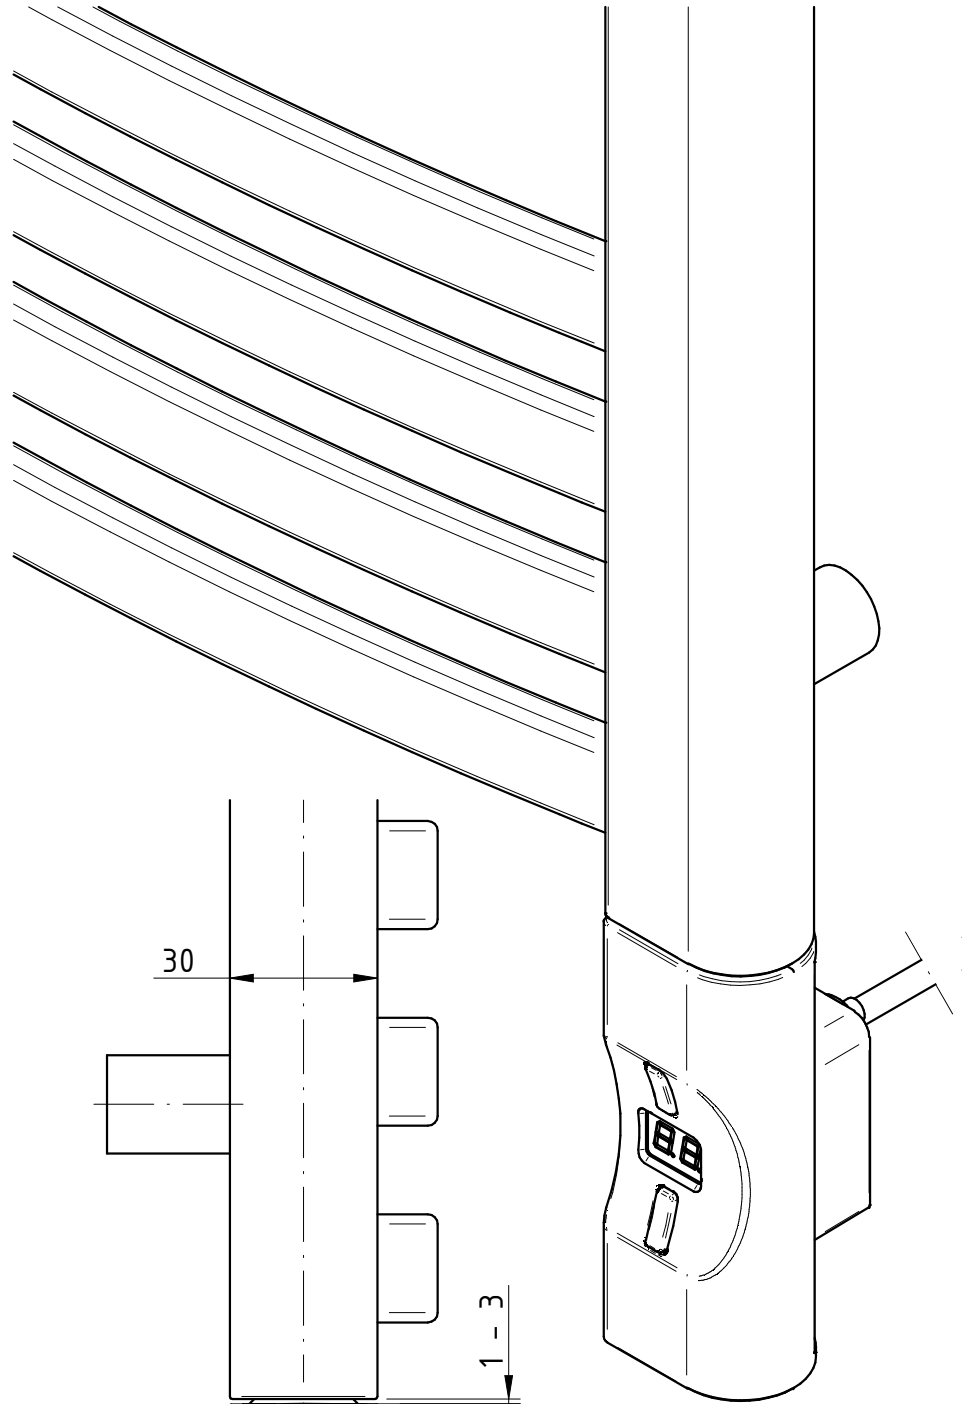

Kolektor grzejnika  
o profilu okrągłym  
Ø35mm

Kolektor grzejnika  
o profilu "D"  
40x30mm

Kolektor grzejnika  
o profilu  
kwadratowym  
30x30mm

Kolektor grzejnika  
o profilu  
prostokątnym  
40x30mm

Kolektor grzejnika  
o profilu okrągłym  
Ø35mm

Nasadka  
uniwersalna

Kolektor grzejnika  
o profilu "D"  
40x30mm

Nasadka  
uniwersalna