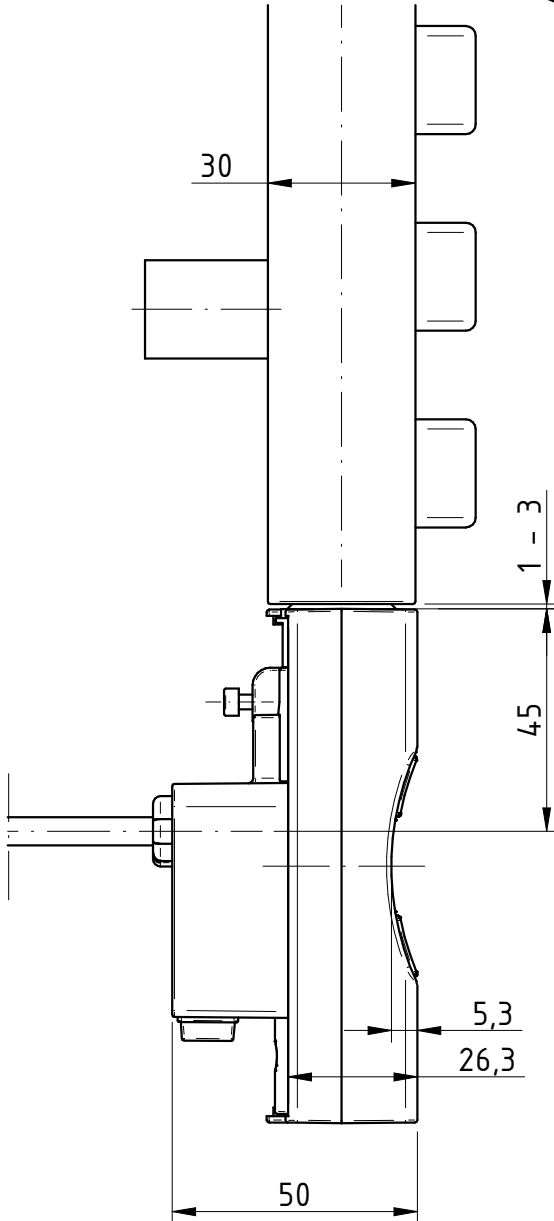

Kolektor grzejnika  
o profilu okrągłym  
Ø35mm

Kolektor grzejnika  
o profilu "D"  
40x30mm

Kolektor grzejnika  
o profilu  
kwadratowym  
30x30mm

Kolektor grzejnika  
o profilu  
prostokątnym  
40x30mm

Kolektor grzejnika  
o profilu okrągłym  
Ø35mm

Nasadka  
uniwersalna

Kolektor grzejnika  
o profilu "D"  
40x30mm

Nasadka  
uniwersalna