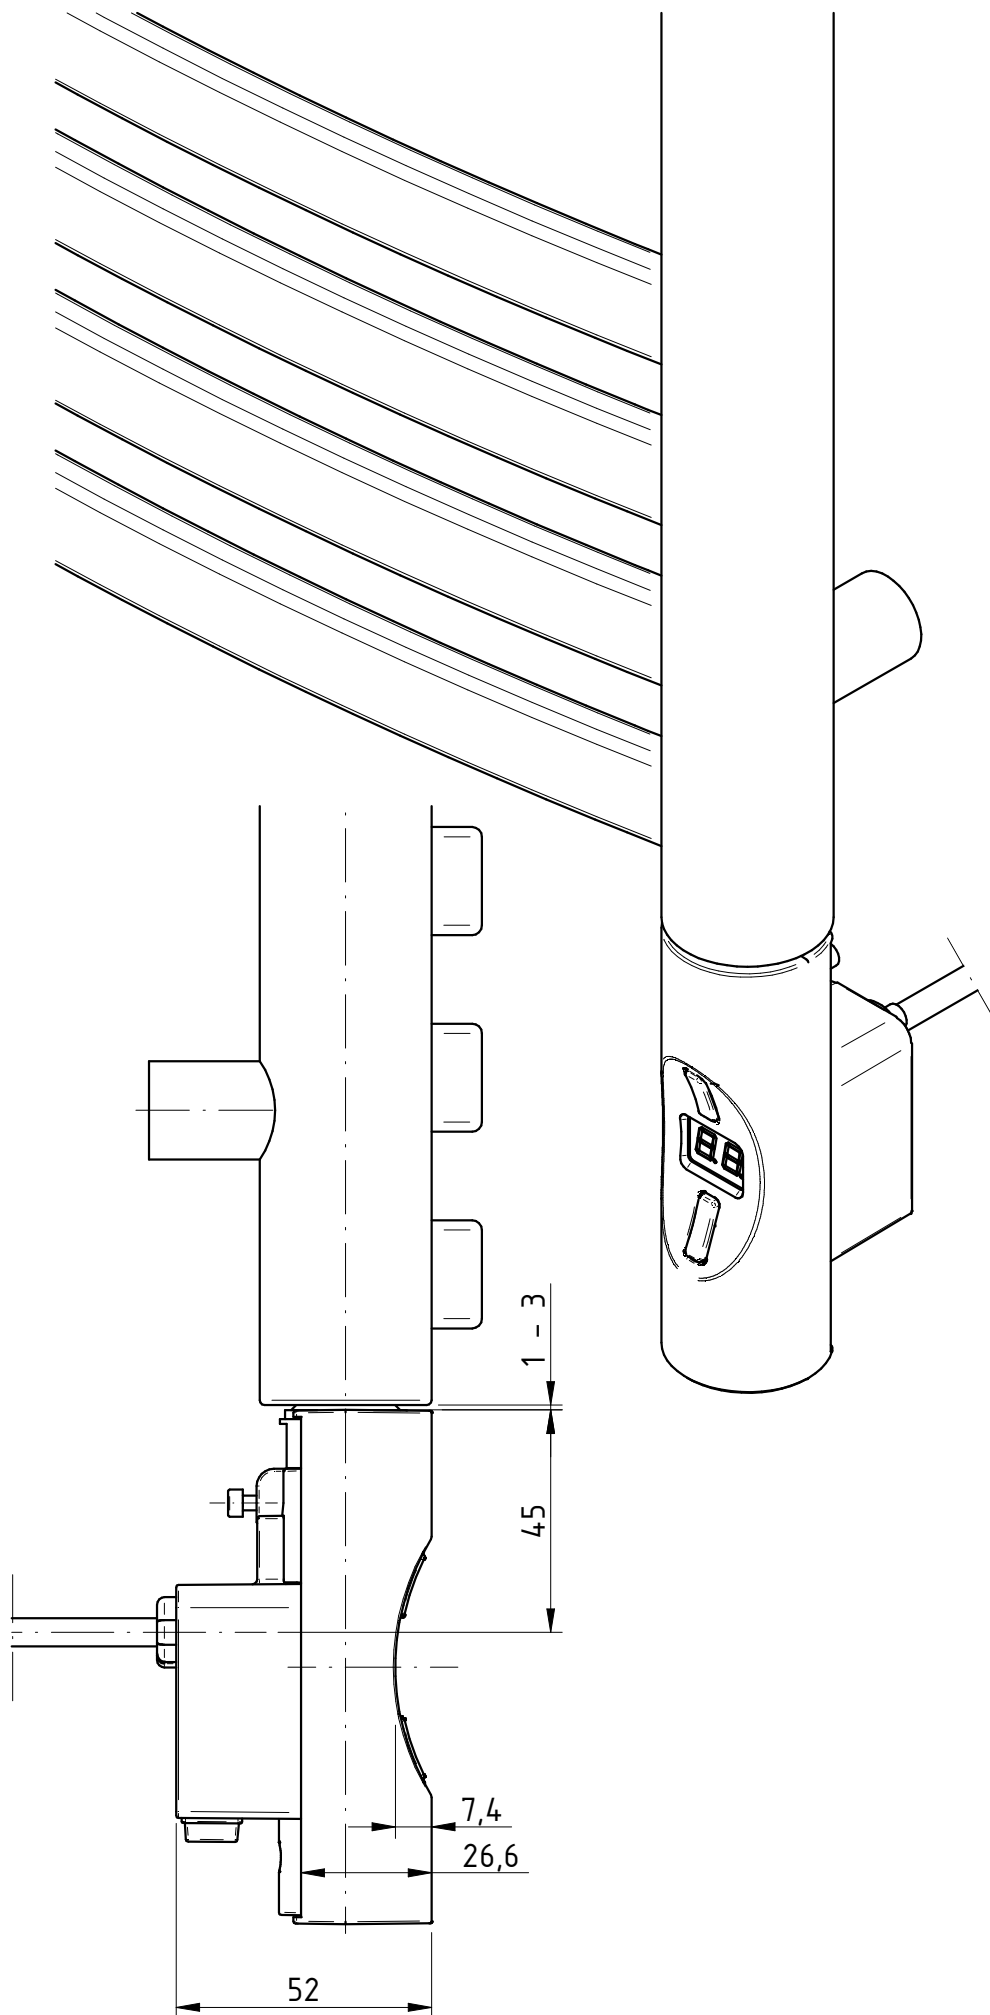

Kolektor grzejnika  
o profilu okrągłym  
Ø35mm

Kolektor grzejnika  
o profilu "D"  
40x30mm

Kolektor grzejnika  
o profilu  
kwadratowym  
30x30mm

Kolektor grzejnika  
o profilu  
prostokątnym  
40x30mm

Kolektor grzejnika  
o profilu okrągłym  
Ø35mm

Nasadka  
uniwersalna

Kolektor grzejnika  
o profilu "D"  
40x30mm

Nasadka  
uniwersalna