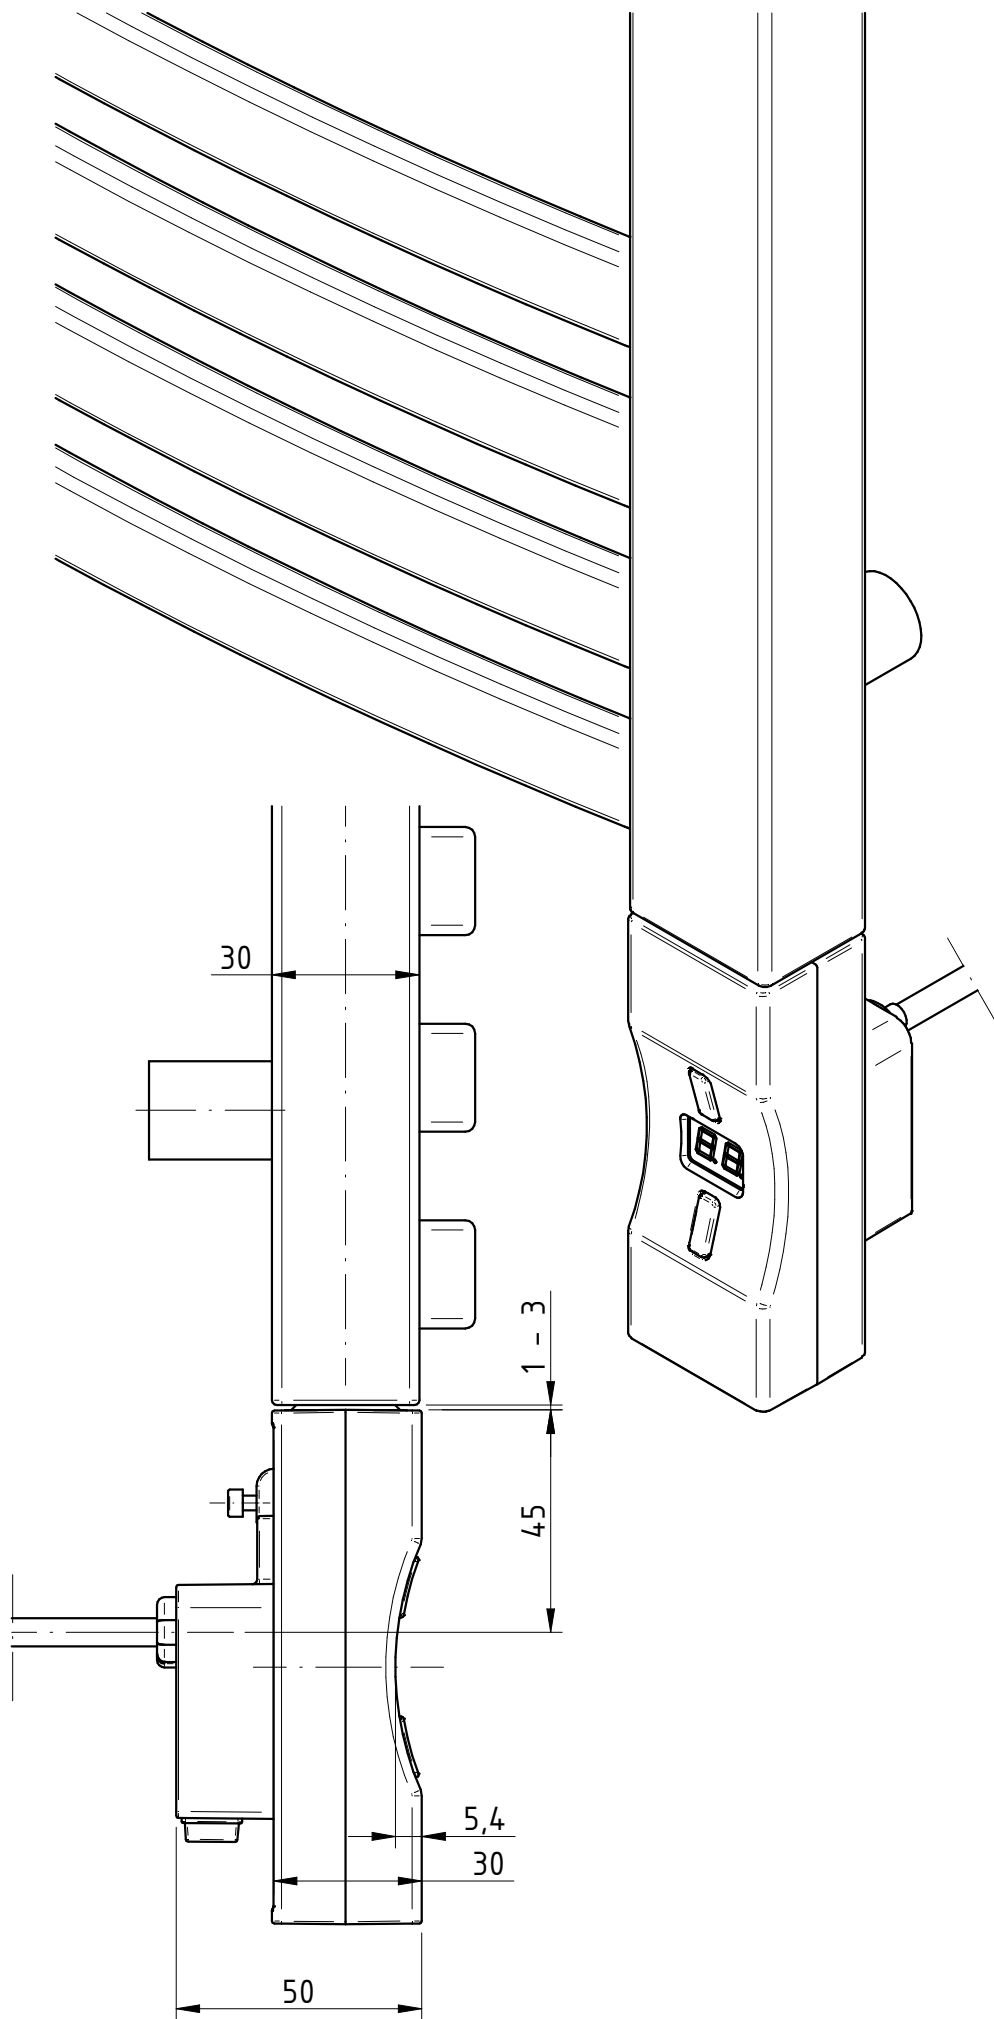

Kolektor grzejnika  
o profilu okrągłym  
Ø35mm

Kolektor grzejnika  
o profilu "D"  
40x30mm

Kolektor grzejnika  
o profilu  
kwadratowym  
30x30mm

Kolektor grzejnika  
o profilu  
prostokątnym  
40x30mm

Kolektor grzejnika  
o profilu okrągłym  
Ø35mm

Nasadka  
uniwersalna

Kolektor grzejnika  
o profilu "D"  
40x30mm

Nasadka  
uniwersalna