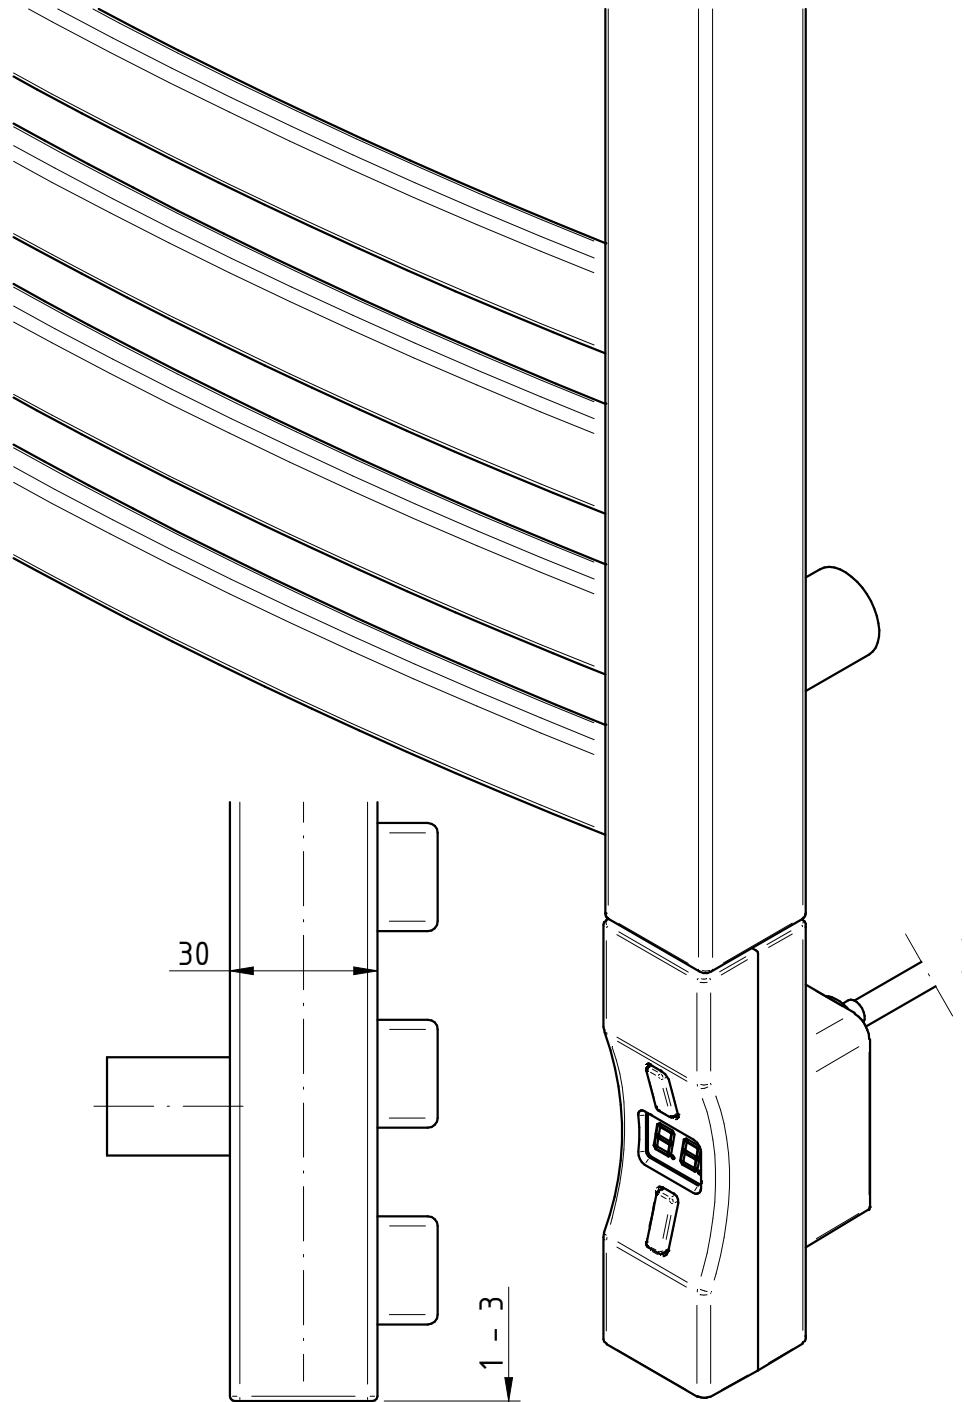

Kolektor grzejnika  
o profilu okrągłym  
Ø35mm

Kolektor grzejnika  
o profilu "D"  
40x30mm

Kolektor grzejnika  
o profilu  
kwadratowym  
30x30mm

Kolektor grzejnika  
o profilu  
prostokątnym  
40x30mm

Kolektor grzejnika  
o profilu okrągłym  
Ø35mm

Nasadka  
uniwersalna

Kolektor grzejnika  
o profilu "D"  
40x30mm

Nasadka  
uniwersalna