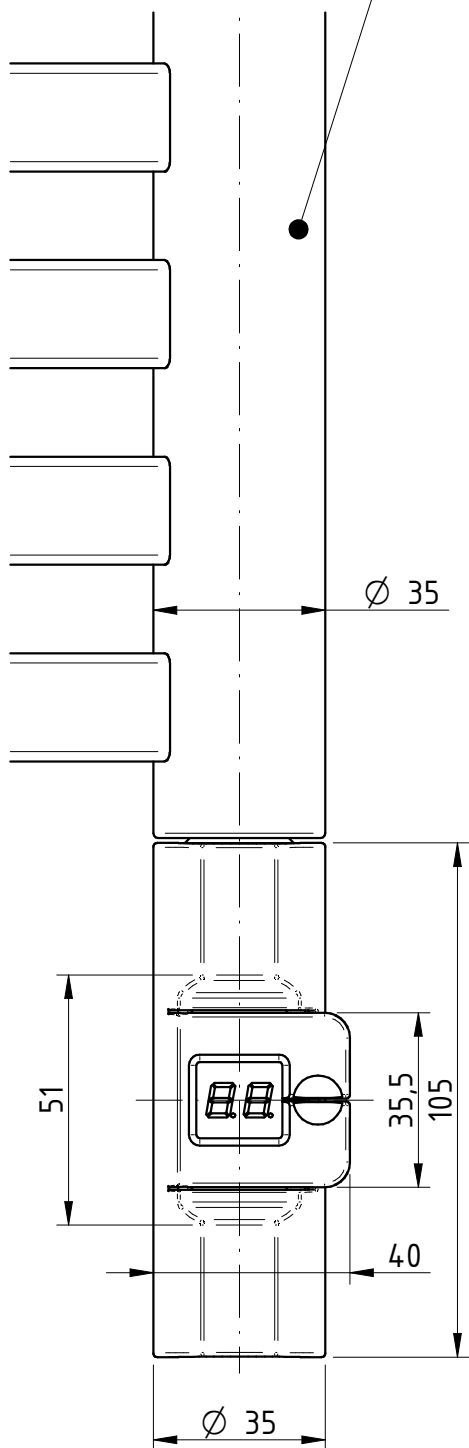

Kolektor grzejnika  
o profilu okrągłym  
Ø35mm

Kolektor grzejnika  
o profilu "D"  
40x30mm

Kolektor grzejnika  
o profilu  
kwadratowym  
30x30mm

Kolektor grzejnika  
o profilu  
prostokątnym  
40x30mm

Kolektor grzejnika  
o profilu okrągłym  
Ø35mm

Nasadka  
uniwersalna

Kolektor grzejnika  
o profilu "D"  
40x30mm

Nasadka  
uniwersalna