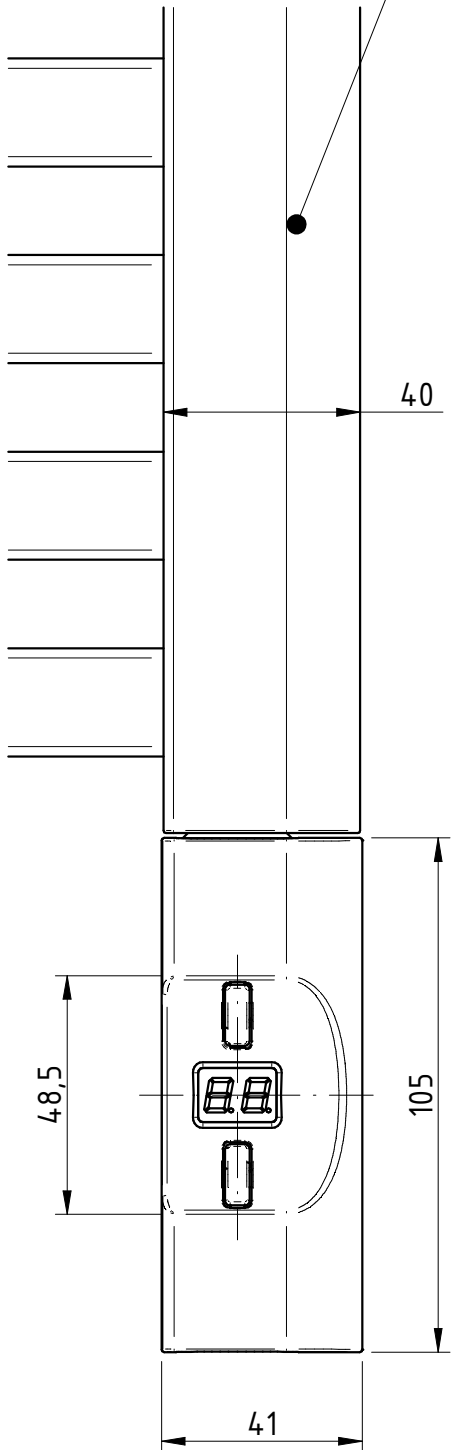

Kolektor grzejnika  
o profilu okrągłym  
Ø35mm

Kolektor grzejnika  
o profilu "D"  
40x30mm

Kolektor grzejnika  
o profilu  
kwadratowym  
30x30mm

Kolektor grzejnika  
o profilu  
prostokątnym  
40x30mm

Kolektor grzejnika  
o profilu okrągłym  
Ø35mm

Nasadka  
uniwersalna

Kolektor grzejnika  
o profilu "D"  
40x30mm

Nasadka  
uniwersalna