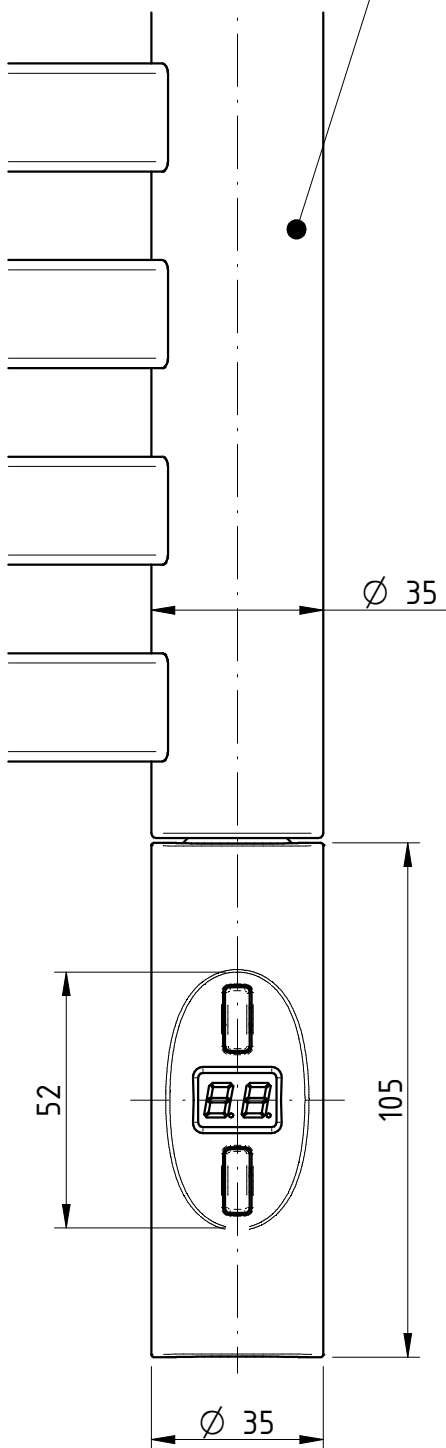

Kolektor grzejnika  
o profilu okrągłym  
Ø35mm

Kolektor grzejnika  
o profilu "D"  
40x30mm

Kolektor grzejnika  
o profilu  
kwadratowym  
30x30mm

Kolektor grzejnika  
o profilu  
prostokątnym  
40x30mm

Kolektor grzejnika  
o profilu okrągłym  
Ø35mm

Nasadka  
uniwersalna

Kolektor grzejnika  
o profilu "D"  
40x30mm

Nasadka  
uniwersalna