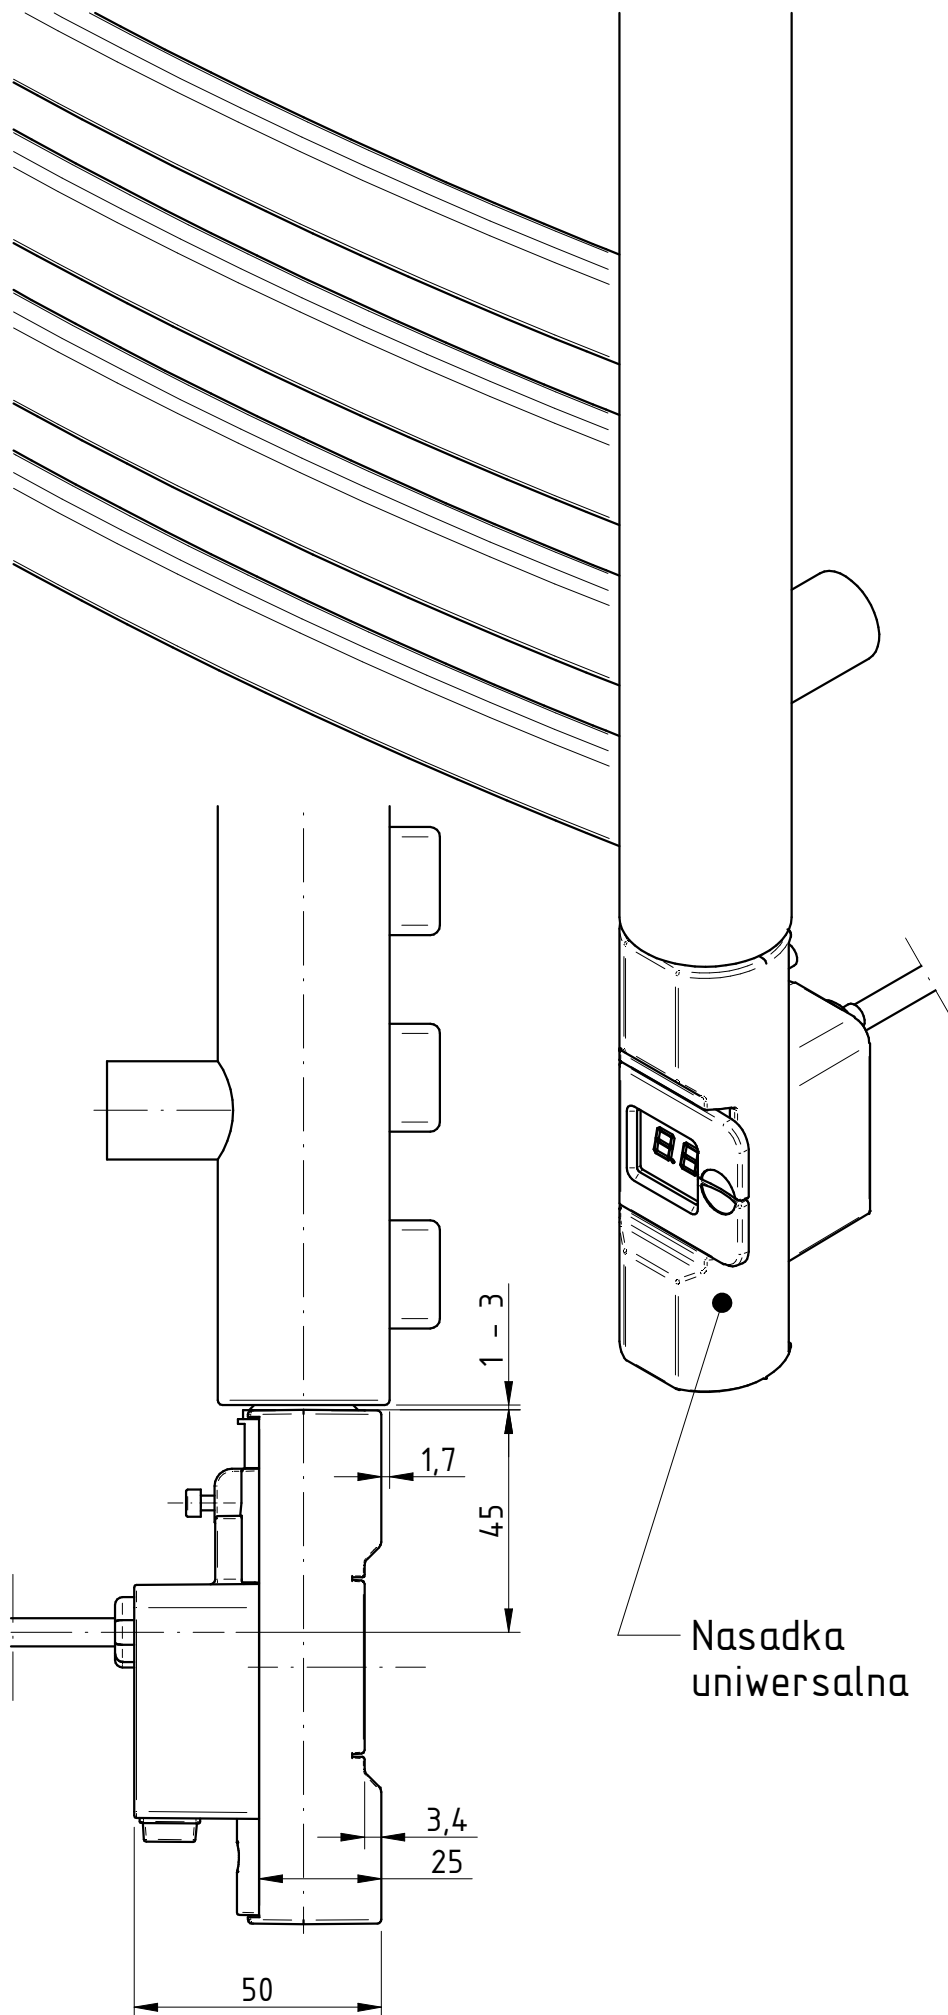

Kolektor grzejnika  
o profilu okrągłym  
Ø35mm

Kolektor grzejnika  
o profilu "D"  
40x30mm

Kolektor grzejnika  
o profilu  
kwadratowym  
30x30mm

Kolektor grzejnika  
o profilu  
prostokątnym  
40x30mm

Kolektor grzejnika  
o profilu okrągłym  
Ø35mm

Nasadka  
uniwersalna

Kolektor grzejnika  
o profilu "D"  
40x30mm

Nasadka  
uniwersalna