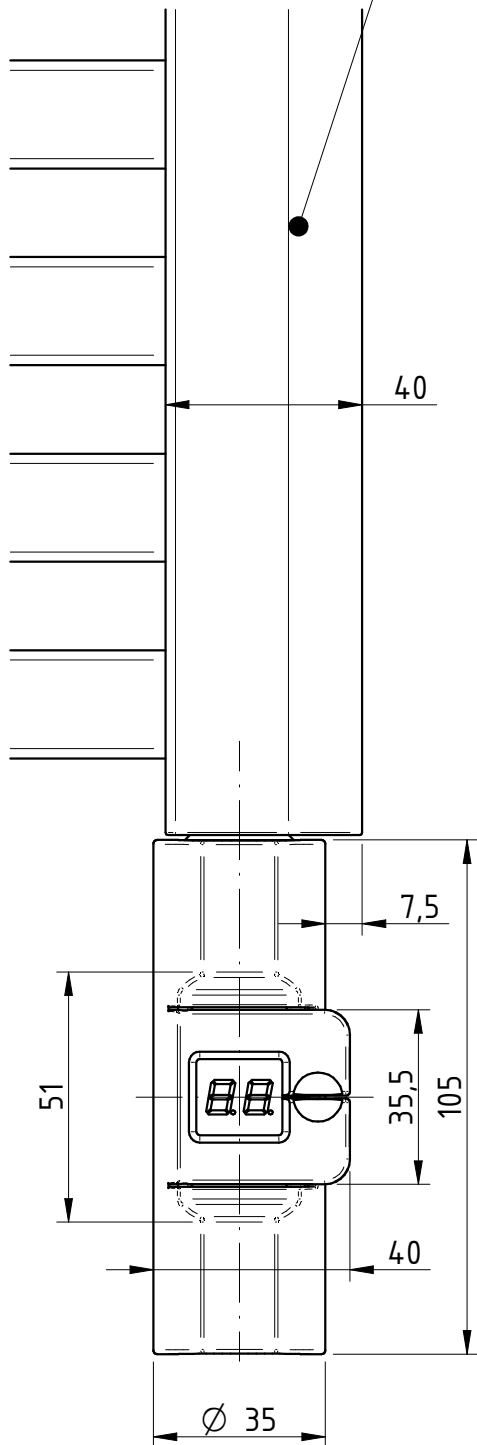

Kolektor grzejnika  
o profilu okrągłym  
Ø35mm

Kolektor grzejnika  
o profilu "D"  
40x30mm

Kolektor grzejnika  
o profilu  
kwadratowym  
30x30mm

Kolektor grzejnika  
o profilu  
prostokątnym  
40x30mm

Kolektor grzejnika  
o profilu okrągłym  
Ø35mm

Nasadka  
uniwersalna

Kolektor grzejnika  
o profilu "D"  
40x30mm

Nasadka  
uniwersalna